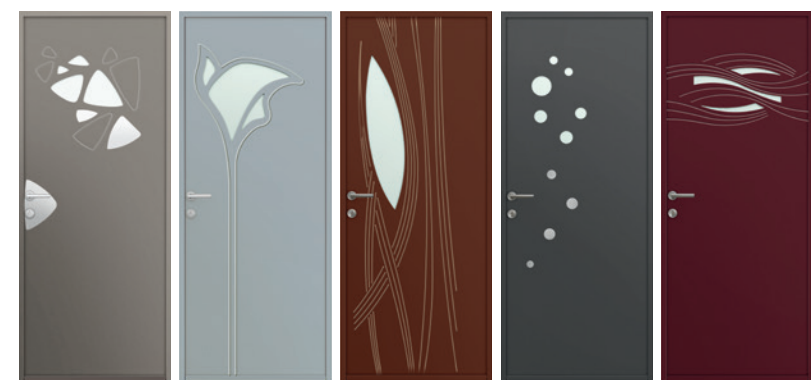

Triple vitrage feuilleté.

PLUME ÉQUERRE CLARINE LEVANT

MAHJONG 72 CÉRAMIQUE STUDIO ÉLITE

LIGNÉE 72 QUADRIGE 72

CARACTÈRE

GRANIT COBÉE TAO ESQUIF

PÉTALE ARÔME ROSEAU ENVOL ÉOLIA

LE TRAVAIL DE LA MATIÈRE ET DE LA COULEUR