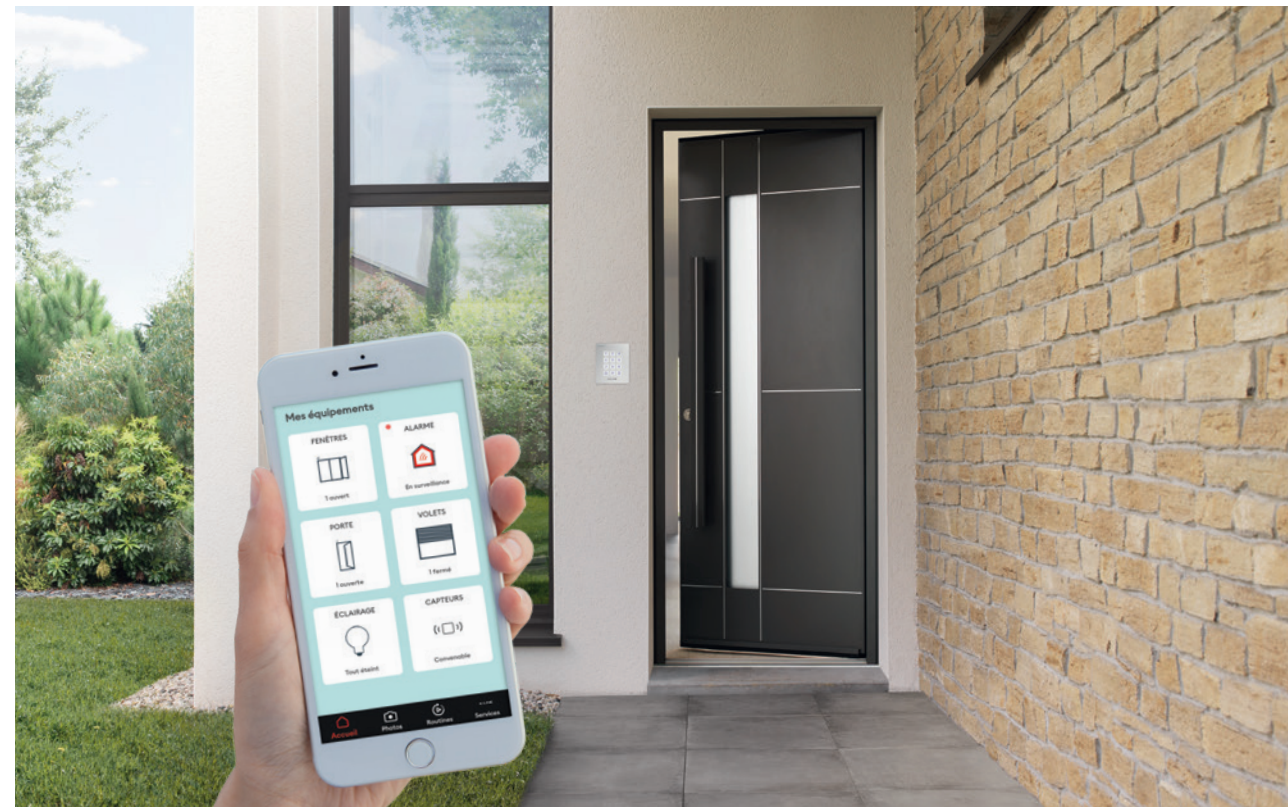

PORTE CONNECTÉE : SÉCURITÉ ET SÉRÉNITÉ