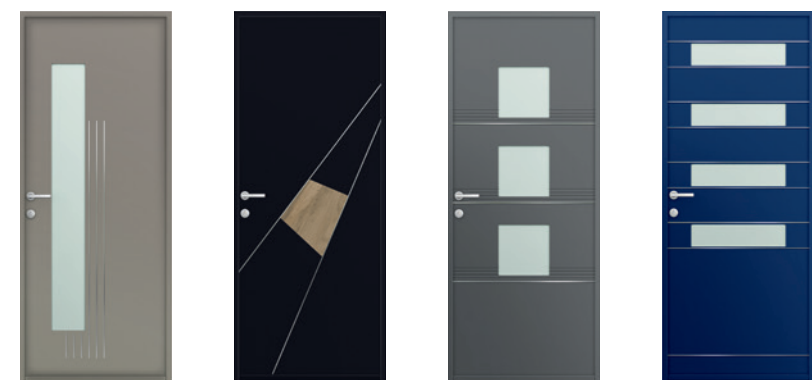

MAHJONG 72 CÉRAMIQUE STUDIO ÉLITE