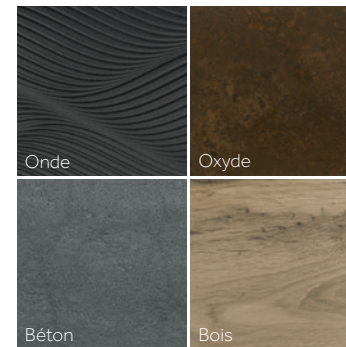

QUATUOR

QUATRE FINITIONS EXTÉRIEURES