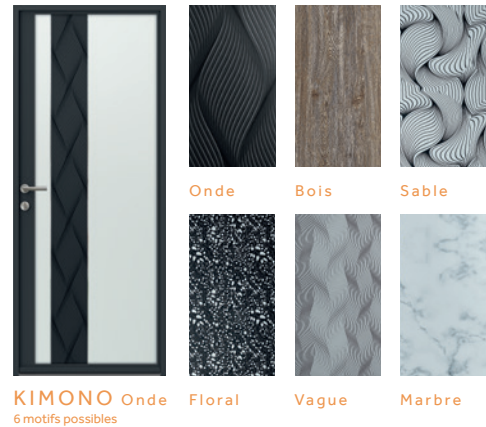

PAR AMOUR DE LA LUMIÈRE!

Avec la nouvelle collection LUMINESCENCE, profitez des jeux d'ombre et lumière. Ces portes combinent la finesse exceptionnelle de l'aluminium à des décors géométriques ou floraux qui modulent les degrés de transparence. Deux jons alu poli brillant subliment leur esthétique épurée et donnent à votre habitat un style incomparable!