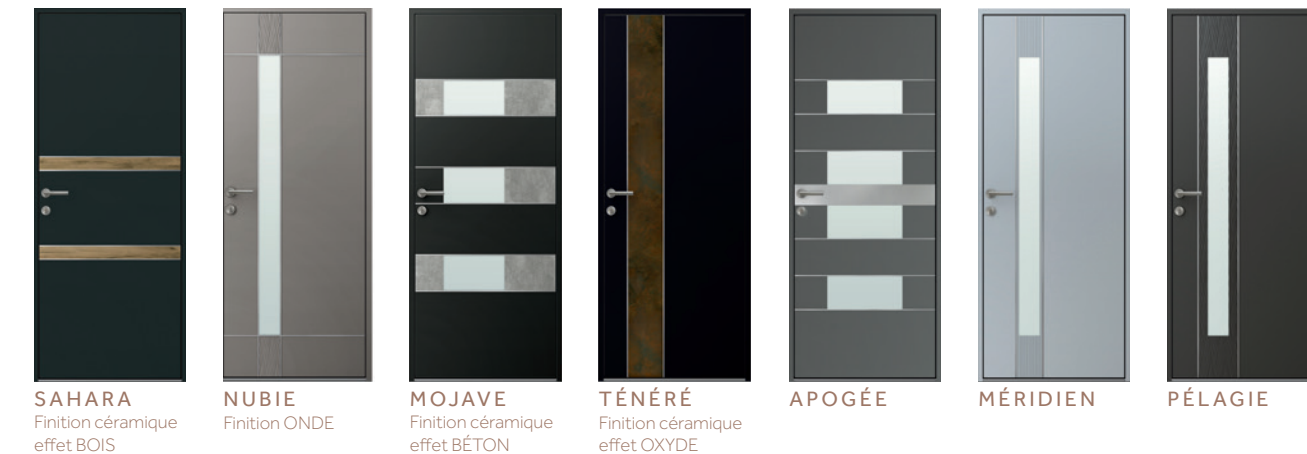

QUATUOR

QUATRE FINITIONS EXTÉRIEURES