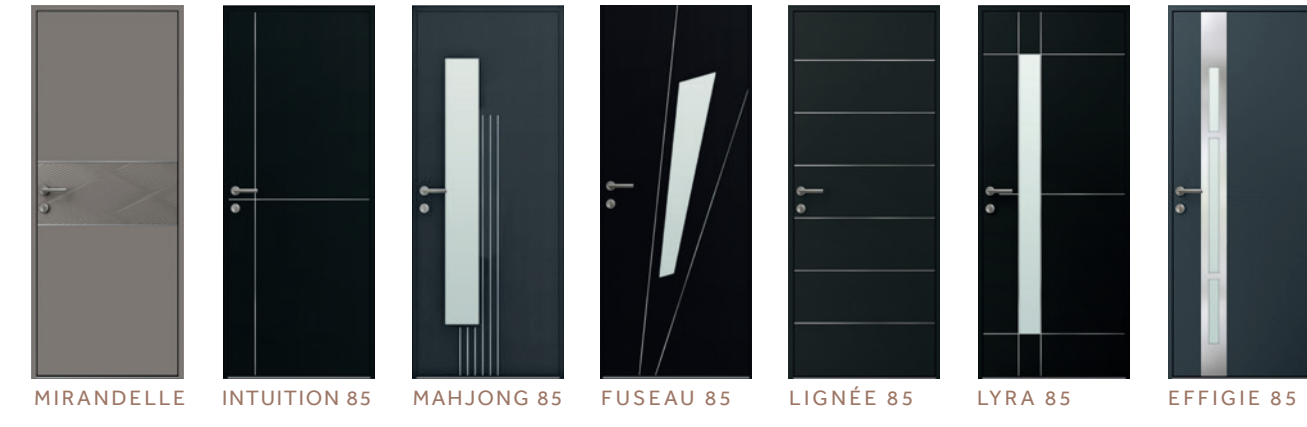

QUATUOR

QUATRE FINITIONS EXTÉRIEURES