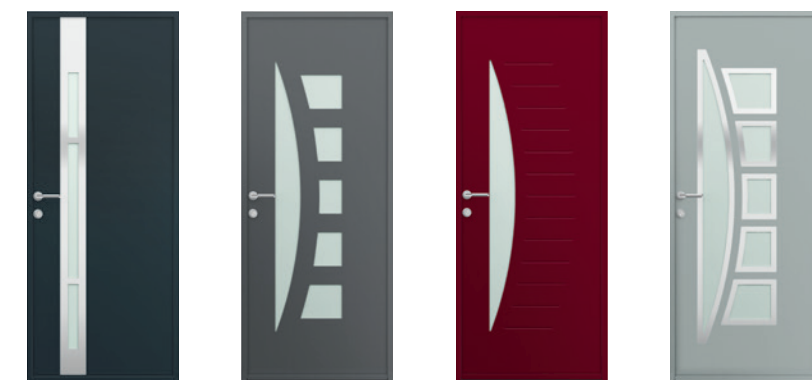

CONTEMPORAINE

EFFIGIE 72 LUNAIRE VÉLUM ENKO