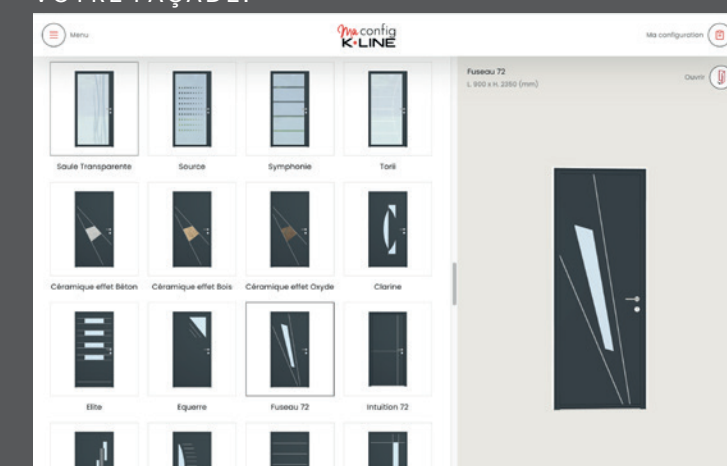

Motif sablé ou sablé cristallisé.

SOLO DUO TRIO

MACONFIG.K-LINE.FR

CHOISISSEZ VOS NOUVELLES MENUISERIES. CONFIGUREZ-LES AUX DIMENSIONS RÉELLES ET VISUALISEZ VOTRE PROJET AVANT/APRÈS.

VOUS POUVEZ ÉGALEMENT TESTER PIÈCE PAR PIÈCE VOS NOUVELLES FENÊTRES, PORTES ET COULISSANTS, AUSSI BIEN À L'INTÉRIEUR QUE SUR VOTRE FAÇADE.