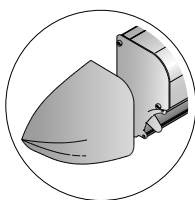

Coffre de forme arrondie Ogives de finition uniques